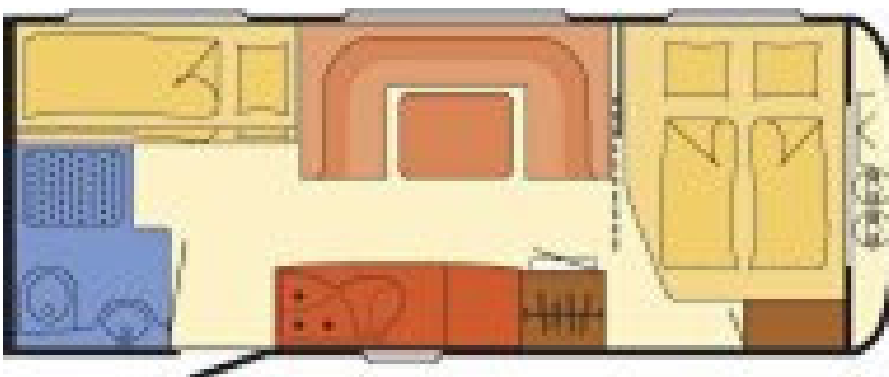

## Camper Snow\* 550 MK

Kok.pituus 756 cm      kori pituus 638 cm      leveys 250 cm  
Kok.Massa 1700 kg    Oma massa 1380 kg    massa ajok.1502 kg  
Alde 3000-nestekeskuslämmitys kaasulla 6 kw+ sähköllä 3,15 kw  
Nestekiertoalattialämmitys,2 kiertovesipumppua:12V 2-nop.+230 V  
Lämminvesi.Erillinen lämmin suihkutila ja lämmitetty jätevesisäiliö  
Foam-eriste seinät paksuus 34 mm ja katto 44mm ja lattia 52 mm  
Lisävar: Autom.kaasupullonvaihtaja, kaasuuuni ja 150l jääkaappi  
erillisellä pakastinosalla, tv-antenni ja aisakate eturungon suojana  
Suuri kattoikkuna ja 2 pientä, kaikki-ikkunat hyttyskasettiverhoilla  
Täyspitkä teräsrunko,turva-akselisto sekä kitkavetopää jne.