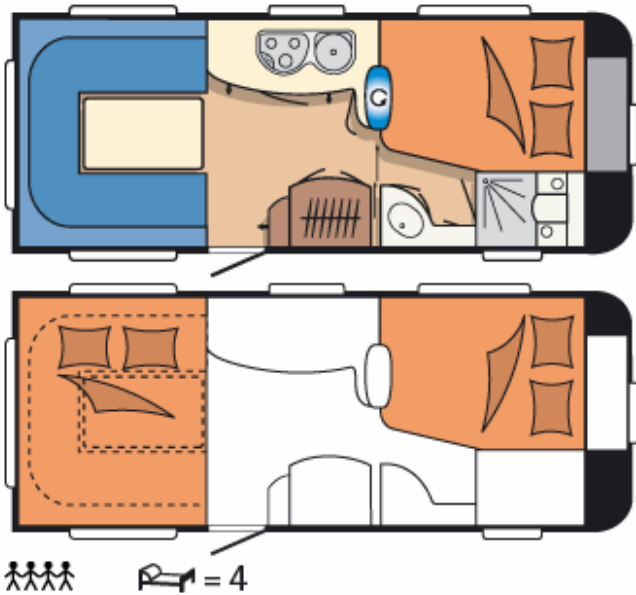

EXCELLENT EASY 540 UFE

SUOMI-LISÄ-VARUSTEILLA

VETOPAINO 1 300 KG

OMAMASSA 1 170 KG

Kokonaismassa 1 500 KG

PITUUS 617 cm

▶ LEVEYS 230 cm

KORKEUS 257 cm