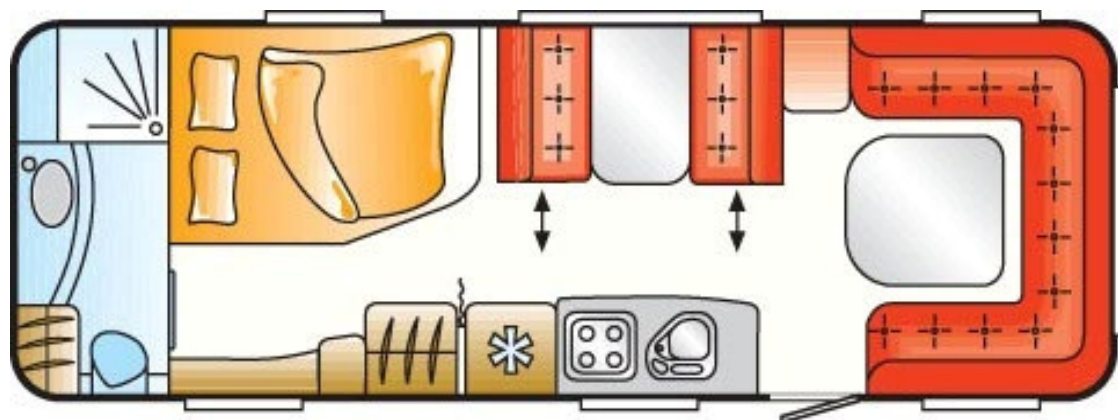

Scandica 561 D Hinta **alk.39.050,-** +tk.900,-

Vuoteet: etu 214x126/141cm. keski 200x140/115 cm.

Kokonaispituus	770 cm
koripituus ulko	635 cm
Koripituus sisä	579 cm
Kokonaisleveys	253 cm
Leveys sisältä	235 cm
Korkeus sisältä	195 cm
Koko korkeus	258 cm
Etuteltan mitta	1032 cm
Oma paino	1429 kg
Paino ajotilassa	1504 kg
Kokonaispaino	1700 kg
Suurin kok.paino	1800 kg

Scandica 571 K

Hinta alk. **39.050,-**+tk.900,-

Vuoteet: etu 214x125/140cm, perä 200x144/130.
kerros. 193x71/193x67 cm

Kokonaispituus	778 cm
koripituus ulko	635 cm
Koripituus sisä	575 cm
Kokonaisleveys	253 cm
Leveys sisältä	235 cm
Korkeus sisältä	195 cm
Koko korkeus	258 cm
Etuteltan mitta	1028 cm
Oma paino	1472 kg
Paino ajotilassa	1561 kg
Kokonaispaino	1700 kg
Suurin kok.paino	1800 kg

Scandica 706 D Hinta alk. **44.100,-** +tk.900,-

Vuoteet: Etu 214x150/160 cm, keski 180x122 cm,
perä 203x 144/115 cm

Kokonaispituus	899 cm
koripituus ulko	768 cm
Koripituus sisä	708 cm
Kokonaisleveys	253 cm
Leveys sisältä	235 cm
Korkeus sisältä	195 cm
Koko korkeus	258 cm
Etuteltan mitta	1161 cm
Oma paino	1784 kg
Paino ajotilassa	1873 kg
Kokonaispaino	2200 kg
Suurin kok.paino	2500 kg