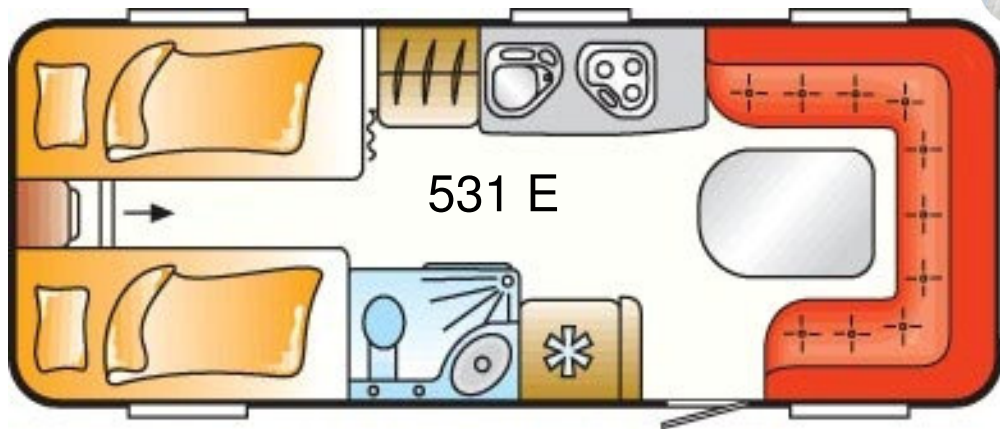

LMC-Scandica Mallisto pohjakuvat ja mitat.v.m.2011

Scandica 471 D Hinta alk.32.840,- +tk.900,-

Vuoteet: Edessä. 194x150/125 cm Perä, 200x141/114 cm.

Kokonaispituus	707 cm
koripituus ulko	566 cm
Koripituus sisä	506 cm
Kokonaisleveys	233 cm
Leveys sisältä	215 cm
Korkeus sisältä	195 cm
Koko korkeus	258 cm
Etuteltan mitta	959 cm
Oma paino	1210 kg
Paino ajotilassa	1294 kg
Kokonaispaino	1600 kg
Suurin kok.paino	1700 kg

Scandica 531 E Hinta alk.35.400,- +tk.900,-

Vuoteet Edessä 194x160/125 cm. Perä, 190x88 ja 200x88 cm.

Kokonaispituus	763 cm
koripituus ulko	633 cm
Koripituus sisä	573 cm
Kokonaisleveys	253 cm
Leveys sisältä	235 cm
Korkeus sisältä	195 cm
Koko korkeus	258 cm
Etuteltan mitta	1026 cm
Oma paino	1355 kg
Paino ajotilassa	1439 kg
Kokonaispaino	1600 kg
Suurin kok.paino	1800 kg

Scandica 551 D Hinta **alk.38,280,-** +tk.900,-

Vuoteet: etu 214x140/140 cm, taka 200x160/130 cm

Kokonaispituus	766 cm
koripituus ulko	631 cm
Koripituus sisä	571 cm
Kokonaisleveys	253 cm
Leveys sisältä	235 cm
Korkeus sisältä	195 cm
Koko korkeus	258 cm
Etuteltan mitta	1026 cm
Oma paino	1420 kg
Paino ajotilassa	1504 kg
Kokonaispaino	1700 kg
Suurin kok.paino	1800 kg

Scandica 561 D Hinta **alk.39.050,-** +tk.900,-

Vuoteet: etu 214x126/141cm. keski 200x140/115 cm.

Kokonaispituus	770 cm
koripituus ulko	635 cm
Koripituus sisä	579 cm
Kokonaisleveys	253 cm
Leveys sisältä	235 cm
Korkeus sisältä	195 cm
Koko korkeus	258 cm
Etuteltan mitta	1032 cm
Oma paino	1429 kg
Paino ajotilassa	1504 kg
Kokonaispaino	1700 kg
Suurin kok.paino	1800 kg