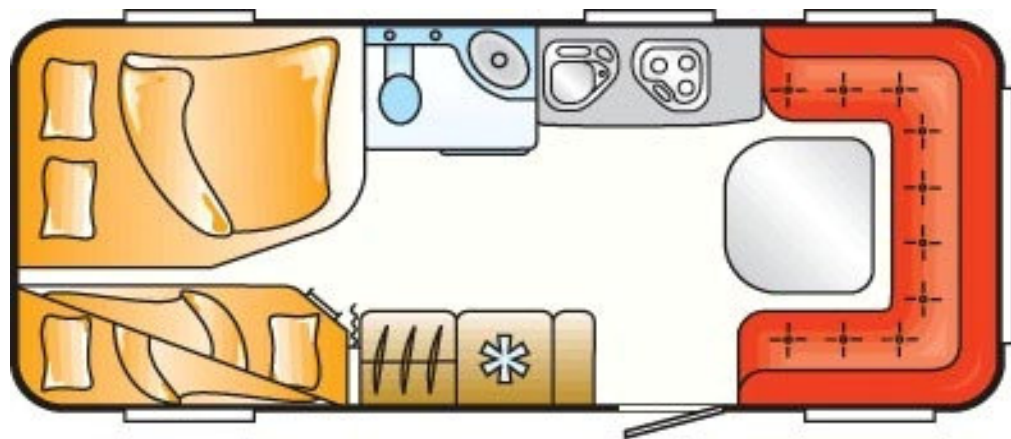

Scandica 551 D Hinta **alk.38,280,-** +tk.900,-

Vuoteet: etu 214x140/140 cm, taka 200x160/130 cm

Kokonaispituus	766 cm
koripituus ulko	631 cm
Koripituus sisä	571 cm
Kokonaisleveys	253 cm
Leveys sisältä	235 cm
Korkeus sisältä	195 cm
Koko korkeus	258 cm
Etuteltan mitta	1026 cm
Oma paino	1420 kg
Paino ajotilassa	1504 kg
Kokonaispaino	1700 kg
Suurin kok.paino	1800 kg

Scandica 561 D Hinta **alk.39.050,-** +tk.900,-

Vuoteet: etu 214x126/141cm. keski 200x140/115 cm.

Kokonaispituus	770 cm
koripituus ulko	635 cm
Koripituus sisä	579 cm
Kokonaisleveys	253 cm
Leveys sisältä	235 cm
Korkeus sisältä	195 cm
Koko korkeus	258 cm
Etuteltan mitta	1032 cm
Oma paino	1429 kg
Paino ajotilassa	1504 kg
Kokonaispaino	1700 kg
Suurin kok.paino	1800 kg

Scandica 571 K

Hinta alk. **39.050,-**+tk.900,-

Vuoteet: etu 214x125/140cm, perä 200x144/130.
kerros. 193x71/193x67 cm

Kokonaispituus	778 cm
koripituus ulko	635 cm
Koripituus sisä	575 cm
Kokonaisleveys	253 cm
Leveys sisältä	235 cm
Korkeus sisältä	195 cm
Koko korkeus	258 cm
Etuteltan mitta	1028 cm
Oma paino	1472 kg
Paino ajotilassa	1561 kg
Kokonaispaino	1700 kg
Suurin kok.paino	1800 kg

Scandica 706 D Hinta alk. **44.100,-** +tk.900,-

Vuoteet: Etu 214x150/160 cm, keski 180x122 cm,
perä 203x 144/115 cm

Kokonaispituus	899 cm
koripituus ulko	768 cm
Koripituus sisä	708 cm
Kokonaisleveys	253 cm
Leveys sisältä	235 cm
Korkeus sisältä	195 cm
Koko korkeus	258 cm
Etuteltan mitta	1161 cm
Oma paino	1784 kg
Paino ajotilassa	1873 kg
Kokonaispaino	2200 kg
Suurin kok.paino	2500 kg