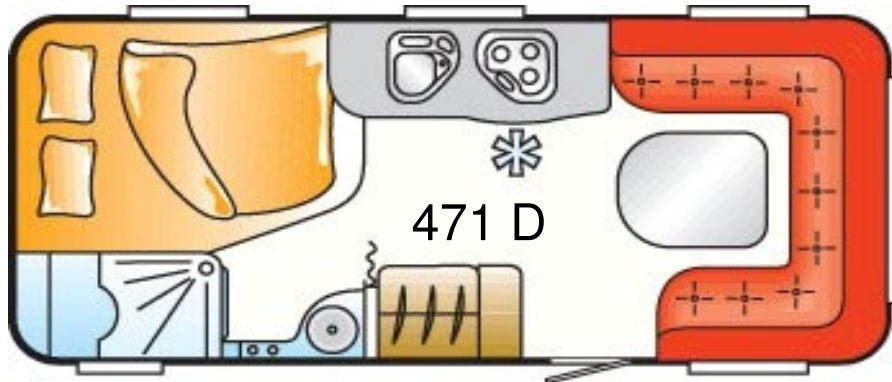

LMC-Scandica Mallisto pohjakuvat ja mitat.v.m.2011

Scandica 471 D Hinta alk.32.840,- +tk.900,-

Vuoteet: Edessä. 194x150/125 cm Perä, 200x141/114 cm.

Kokonaispituus	707 cm
koripituus ulko	566 cm
Koripituus sisä	506 cm
Kokonaisleveys	233 cm
Leveys sisältä	215 cm
Korkeus sisältä	195 cm
Koko korkeus	258 cm
Etuteltan mitta	959 cm
Oma paino	1210 kg
Paino ajotilassa	1294 kg
Kokonaispaino	1600 kg
Suurin kok.paino	1700 kg

Scandica 531 E Hinta alk.35.400,- +tk.900,-

Vuoteet Edessä 194x160/125 cm. Perä, 190x88 ja 200x88 cm.

Kokonaispituus	763 cm
koripituus ulko	633 cm
Koripituus sisä	573 cm
Kokonaisleveys	253 cm
Leveys sisältä	235 cm
Korkeus sisältä	195 cm
Koko korkeus	258 cm
Etuteltan mitta	1026 cm
Oma paino	1355 kg
Paino ajotilassa	1439 kg
Kokonaispaino	1600 kg
Suurin kok.paino	1800 kg

Scandica 551 D Hinta **alk.38,280,-** +tk.900,-

Vuoteet: etu 214x140/140 cm, taka 200x160/130 cm

Kokonaispituus	766 cm
koripituus ulko	631 cm
Koripituus sisä	571 cm
Kokonaisleveys	253 cm
Leveys sisältä	235 cm
Korkeus sisältä	195 cm
Koko korkeus	258 cm
Etuteltan mitta	1026 cm
Oma paino	1420 kg
Paino ajotilassa	1504 kg
Kokonaispaino	1700 kg
Suurin kok.paino	1800 kg

Scandica 561 D Hinta **alk.39.050,-** +tk.900,-

Vuoteet: etu 214x126/141cm. keski 200x140/115 cm.

Kokonaispituus	770 cm
koripituus ulko	635 cm
Koripituus sisä	579 cm
Kokonaisleveys	253 cm
Leveys sisältä	235 cm
Korkeus sisältä	195 cm
Koko korkeus	258 cm
Etuteltan mitta	1032 cm
Oma paino	1429 kg
Paino ajotilassa	1504 kg
Kokonaispaino	1700 kg
Suurin kok.paino	1800 kg