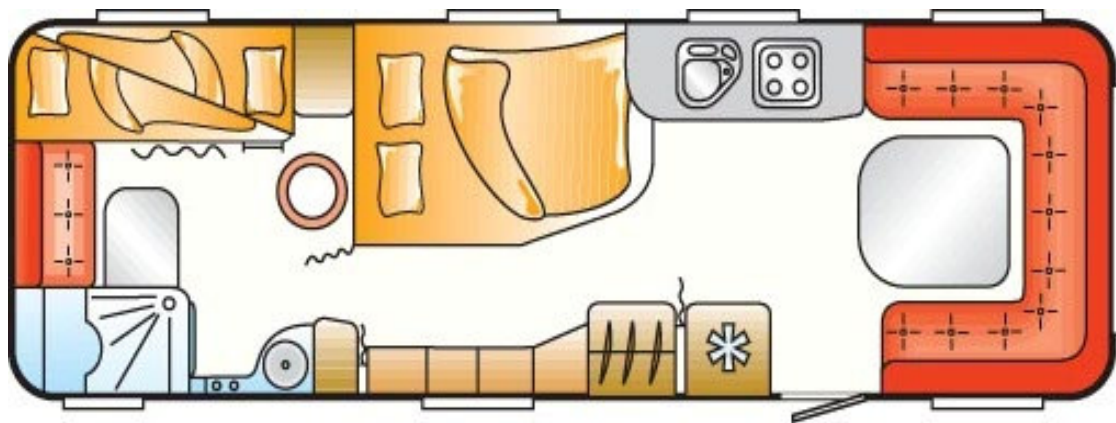

Scandica 736 K

Hinta alk.46530,- +tk.900,-