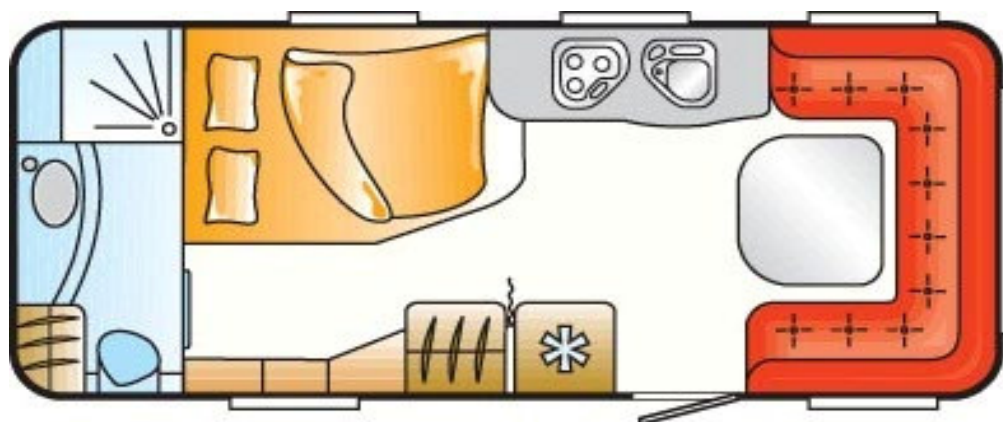

Scandica 531 E Hinta alk.35.400,- +tk.900,-

Vuoteet Edessä 194x160/125 cm. Perä, 190x88 ja 200x88 cm.

Kokonaispituus	763 cm
koripituus ulko	633 cm
Koripituus sisä	573 cm
Kokonaisleveys	253 cm
Leveys sisältä	235 cm
Korkeus sisältä	195 cm
Koko korkeus	258 cm
Etuteltan mitta	1026 cm
Oma paino	1355 kg
Paino ajotilassa	1439 kg
Kokonaispaino	1600 kg
Suurin kok.paino	1800 kg

Scandica 551 D Hinta **alk.38,280,-** +tk.900,-

Vuoteet: etu 214x140/140 cm, taka 200x160/130 cm

Kokonaispituus	766 cm
koripituus ulko	631 cm
Koripituus sisä	571 cm
Kokonaisleveys	253 cm
Leveys sisältä	235 cm
Korkeus sisältä	195 cm
Koko korkeus	258 cm
Etuteltan mitta	1026 cm
Oma paino	1420 kg
Paino ajotilassa	1504 kg
Kokonaispaino	1700 kg
Suurin kok.paino	1800 kg

Scandica 561 D Hinta **alk.39.050,-** +tk.900,-

Vuoteet: etu 214x126/141cm. keski 200x140/115 cm.

Kokonaispituus	770 cm
koripituus ulko	635 cm
Koripituus sisä	579 cm
Kokonaisleveys	253 cm
Leveys sisältä	235 cm
Korkeus sisältä	195 cm
Koko korkeus	258 cm
Etuteltan mitta	1032 cm
Oma paino	1429 kg
Paino ajotilassa	1504 kg
Kokonaispaino	1700 kg
Suurin kok.paino	1800 kg

Scandica 571 K

Hinta alk. **39.050,-**+tk.900,-

Vuoteet: etu 214x125/140cm, perä 200x144/130.
kerros. 193x71/193x67 cm

Kokonaispituus	778 cm
koripituus ulko	635 cm
Koripituus sisä	575 cm
Kokonaisleveys	253 cm
Leveys sisältä	235 cm
Korkeus sisältä	195 cm
Koko korkeus	258 cm
Etuteltan mitta	1028 cm
Oma paino	1472 kg
Paino ajotilassa	1561 kg
Kokonaispaino	1700 kg
Suurin kok.paino	1800 kg