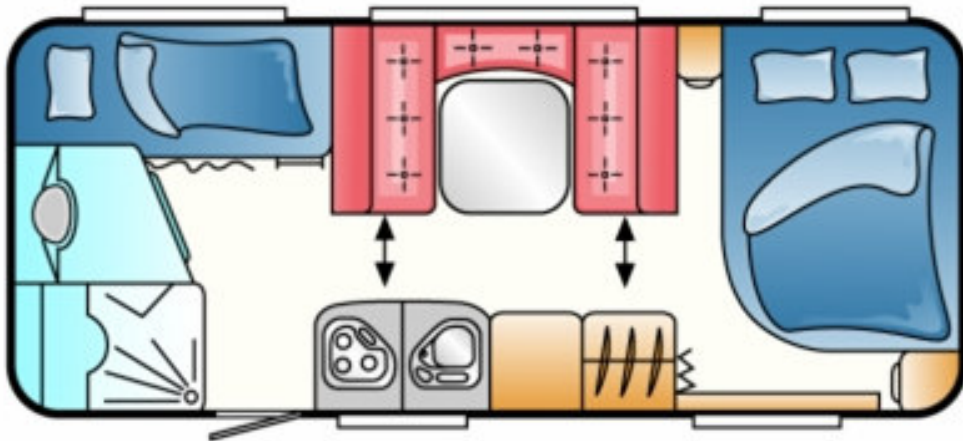

# Casa Familia 560 TKM.

Kok. pituus **757 cm** kori pituus **628 cm** leveys **248 cm** Max. paino **1800 kg**.  
Ajomassa **1373 kg** omapaino **1280 kg** Alde 3010- Nestekeskuslämmitys kaasu  
6 kw+ sähkö 3 kw + nestekiertoinen lattialämmitys ja lämminvesi - WC- suihku ja  
jätevesitankki sisällä. Styrofoam eriste lattiassa, kiinteä vesisäiliö, päiväpeitto.  
Takana suuri pesuhuone- WC erillisellä suihkutilalla Väliseinän jälkeen oikealla  
puolella pitkittäinen kerrosvuode, jonka jälkeen keskellä U-sohva, josta vuode 2-3:lle.  
ja vastakkaisella puolella keittiö ja suuri vaatekaappi ja ulko-ovi. Edessä parivuode  
poikittain ja kulmissa 2 vaatekaappia. Iso laturi ja akku. Kontrollipaneeli,  
Lisävarusteet : Istuin- kangas Fjord +**237€** Varustepaketti: Kitkavetopää,  
huoltoluukku, vetoaisan suojus sekä kauko-ohjattu ulkovalo + **990 € = +1227,- €**.  
Perus- hinta **25.800 € +1.227,- € =Tämä vaunu 27.027€** + Toim. kulut ja rahti  
satamasta Siilinjärvelle katsastettuna ja huollettuna + **900 € yht . 27.927,- €**  
.Kaikki oikeudet muutoksiin ennalta ilmoittamatta pidetään.