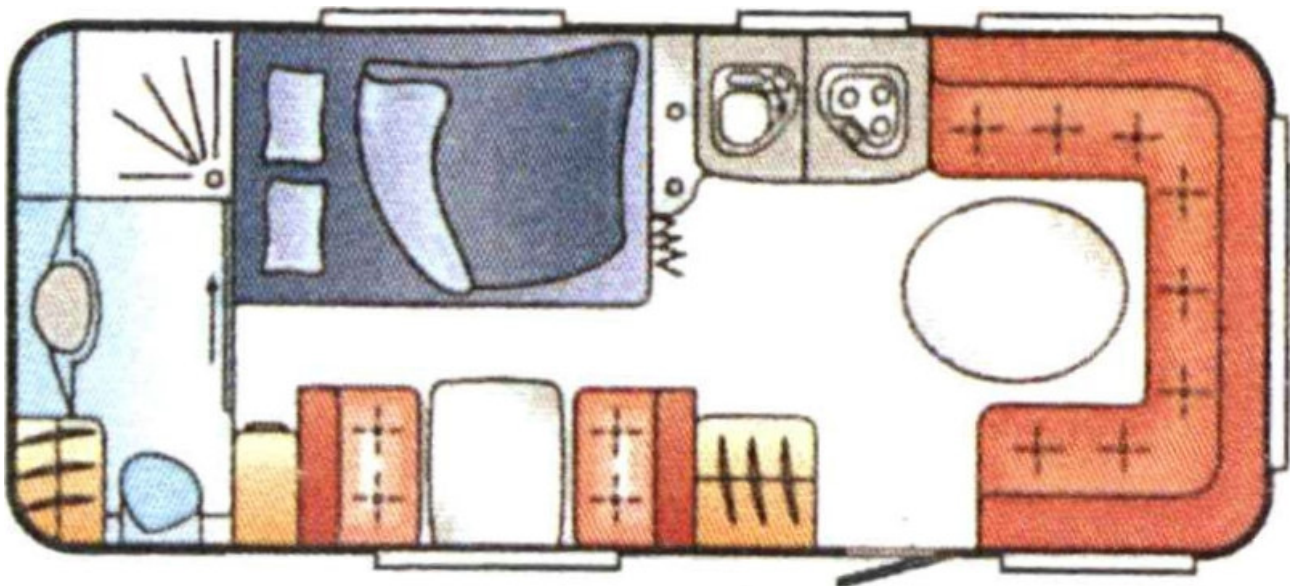

Siilin Caravan Oy p.050-3111 900 www.siilincaravan.fi