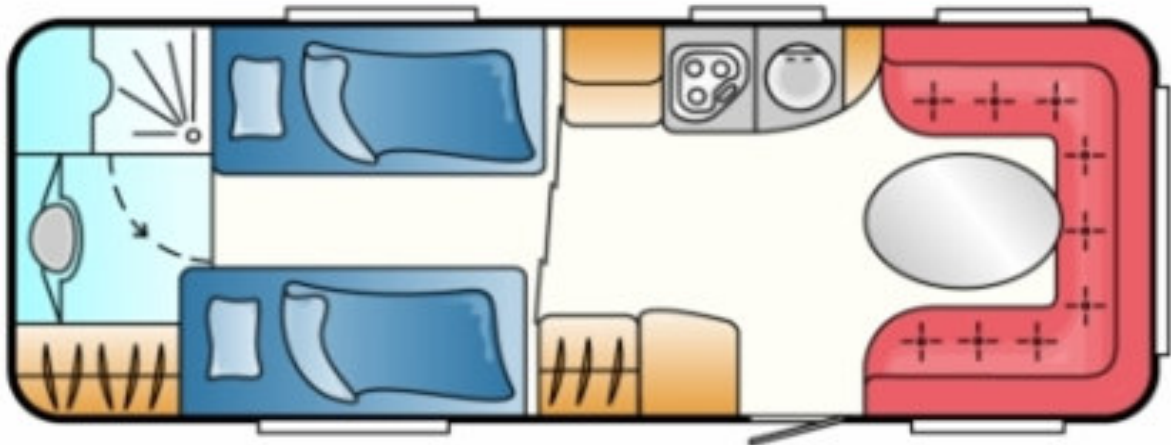

Siilin Caravan Oy p.050-3111 900. www.siilincaravan.fi