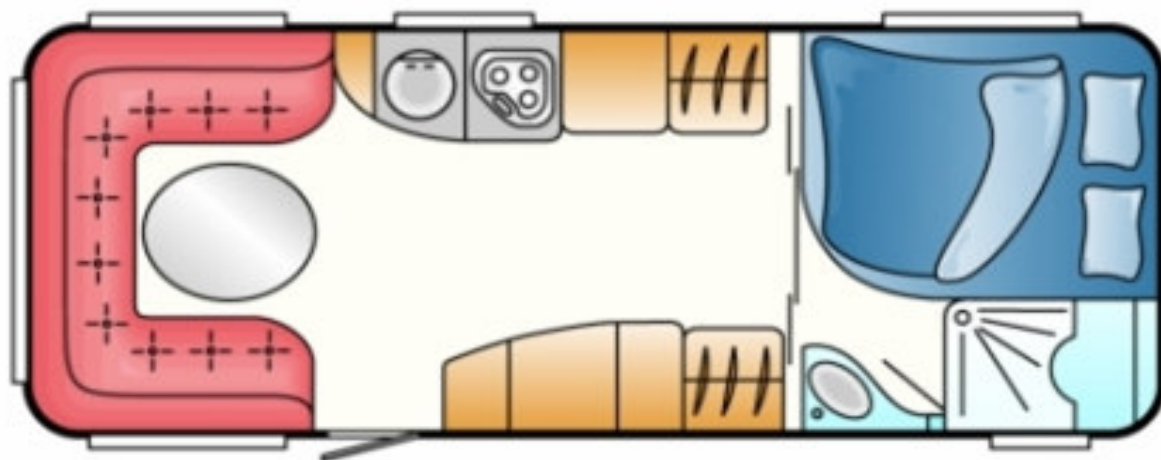

Kuva on viitteellinen, Lord- Exquistista mutta ei tästä mallista